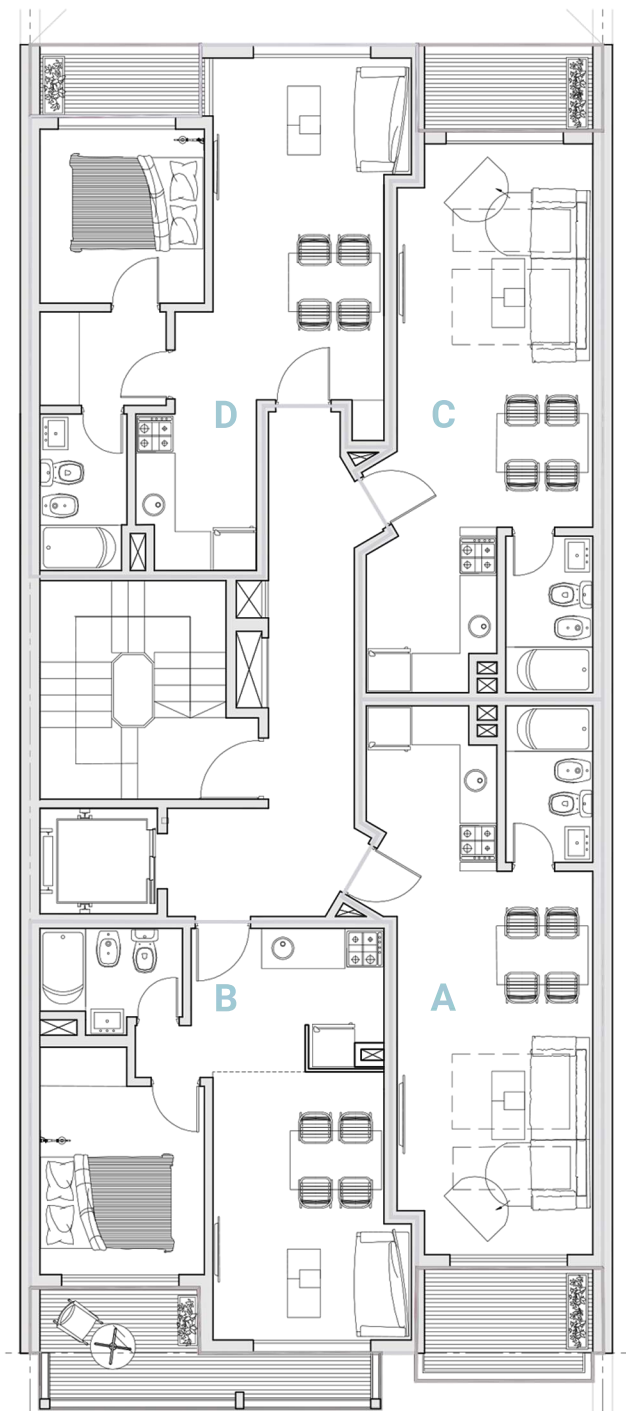

Celenia 8

PLANTA TIPO

- UNIDAD **A** 34,40 m²
- UNIDAD **B** 41,75 m²
- UNIDAD **C** 33,15 m²
- UNIDAD **D** 41,15 m²