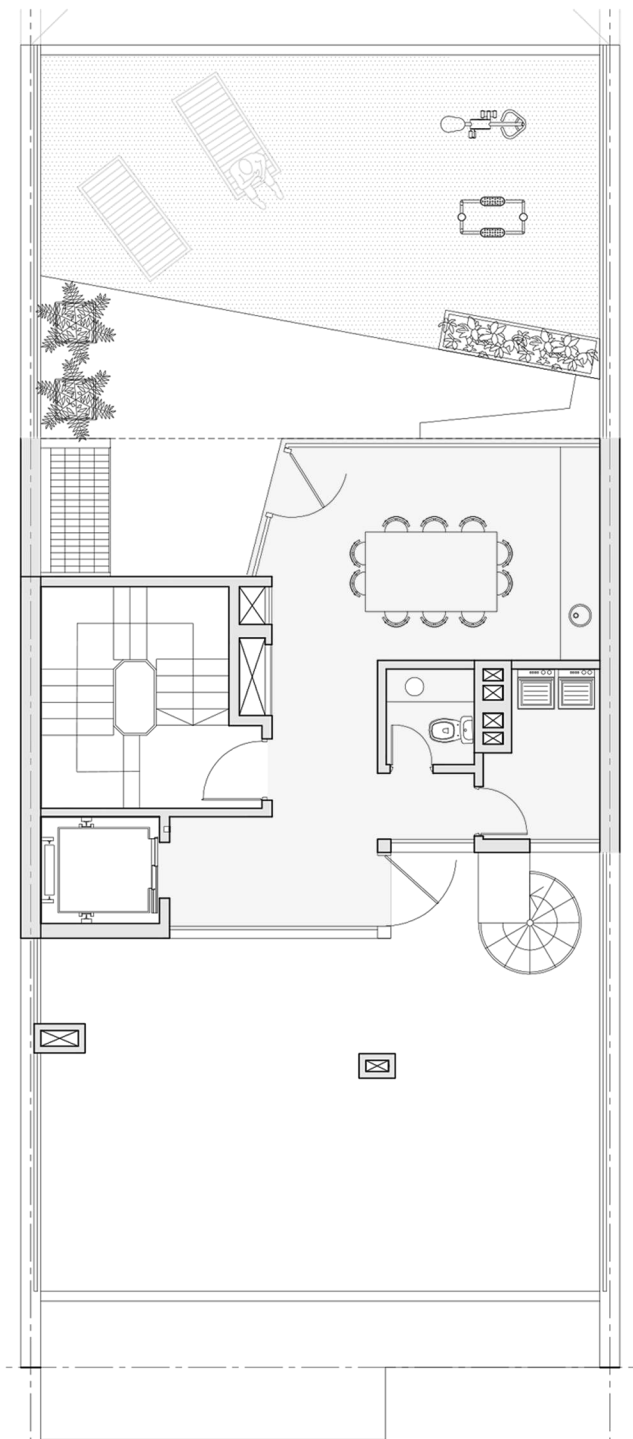

Celenia 8

TERRAZA