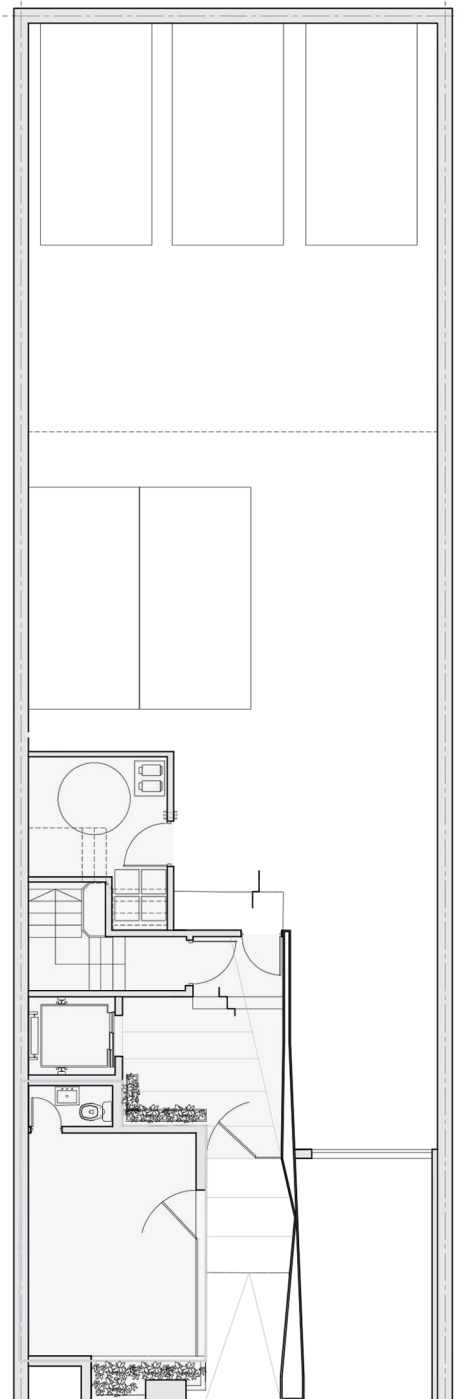

Celenia 8

PLANTA BAJA

- LOCAL COMERCIAL
- 5 COCHERAS