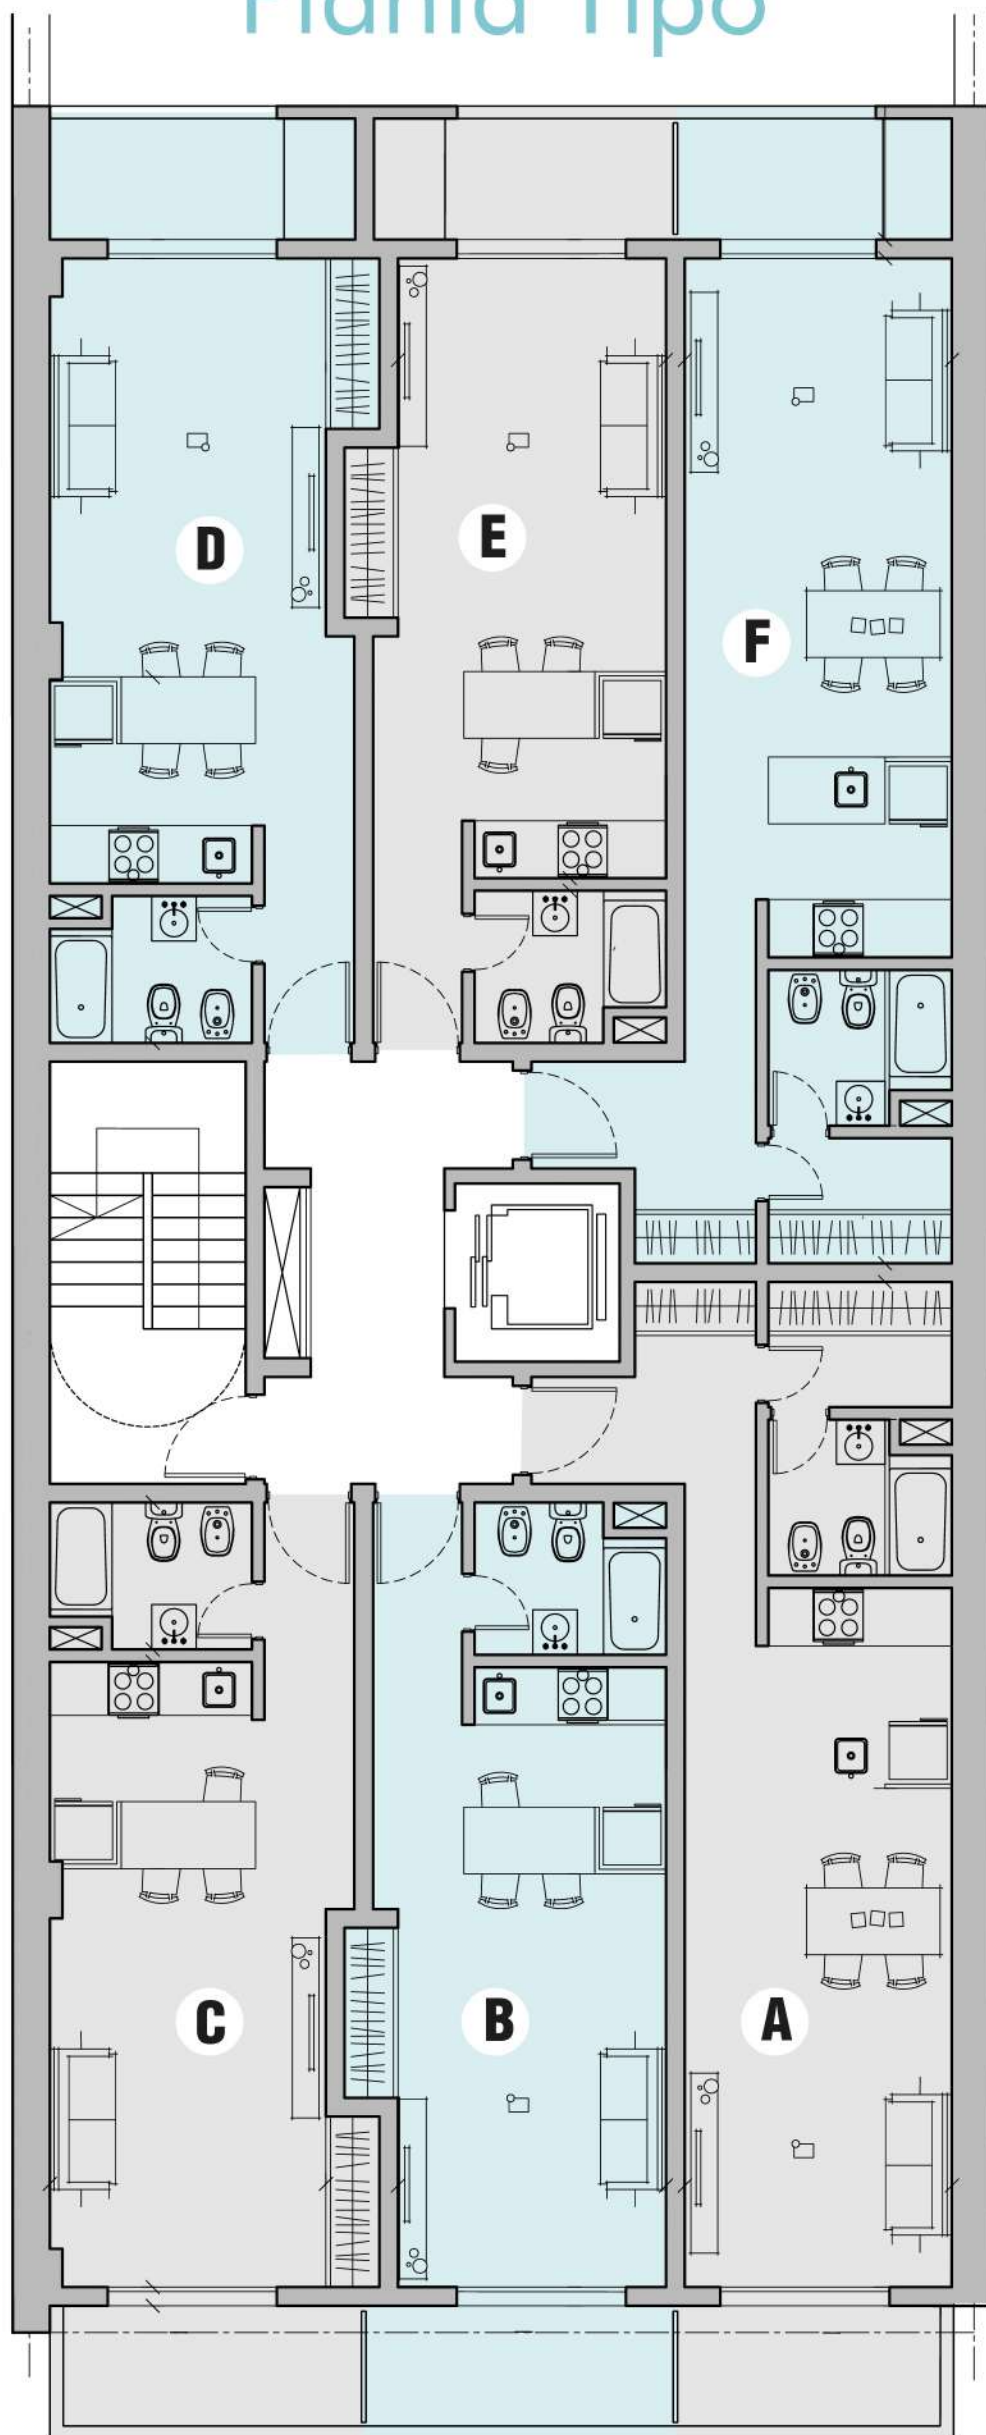

- 8 niveles.
- Departamentos Amplios con balcón.
- Cocheras en Plantas Baja
- Multiambiente en la Terraza.

Versátil, Exclusivo y Moderno

- Piso Porcelanato simil Madera.
- Puertas de Seguridad en Todos los departamentos.
- Vestidores completos.
- Anafe y Horno Empotrado.

- Equipo de Aire Acondicionado F/C Instalado.
- Baños Totalmente Equipados.
- Aberturas de Aluminio con Cortina de enrollar Electrica + cortina roller.

Ubicación

Entre Rios 659

en el centro del distrito financiero de la ciudad,
a pasos de todos los Bancos, de la Bolsa de Comercio,
de las Mejores Oficinas.

Medianera Norte

Medianera Sur

A 46,00M²

B 37,50M²

C 40,00M²

D 40,00M²

E 37,50M²

F 46,00M²